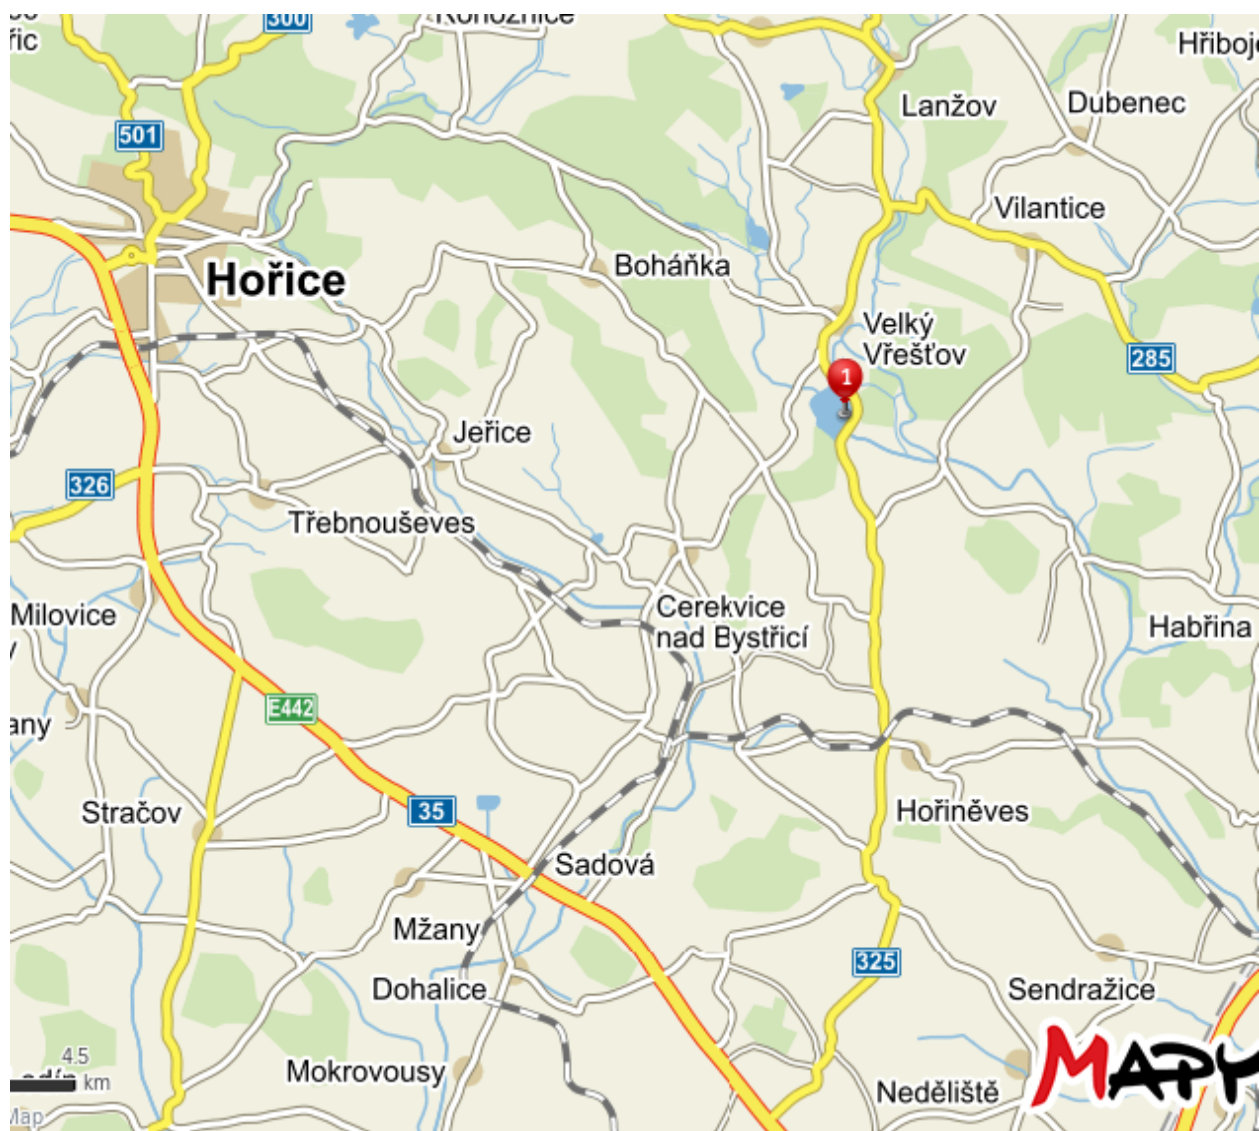

27. - 28. 5. 2016

STARTOVIŠTĚ 1: 1. jízda 10:00 hod. NSS-A a NSS-C
STARTOVIŠTĚ 2: 1. jízda 10:00 hod. NSS-D
STARTOVIŠTĚ 1: 1. jízda 11:30 hod. NSS-B

STARTOVIŠTĚ 1: 2. jízda 13:00 hod. NSS-B
STARTOVIŠTĚ 2: 2. jízda 13:00 hod. NSS-D
STARTOVIŠTĚ 1: 2. jízda 14:30 hod. NSS-A a NSS-C

STRAVOVÁNÍ:
Na místě v kempu - hotovky, minutky, klobásy, utopence,
polévka dle denní nabídky.

GPS souřadnice: 50°20'57.826"N, 15°45'12.938"E

NA VAŠI ÚČAST SE TĚŠÍ POŘADATELÉ.